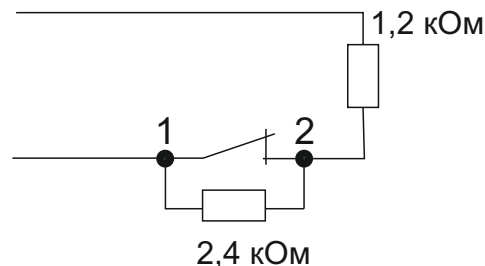

БДУ

Подключение входов, кнопки типов КА01(IP42) или КА21(IP55)

цепь контроля

Подключение выходов