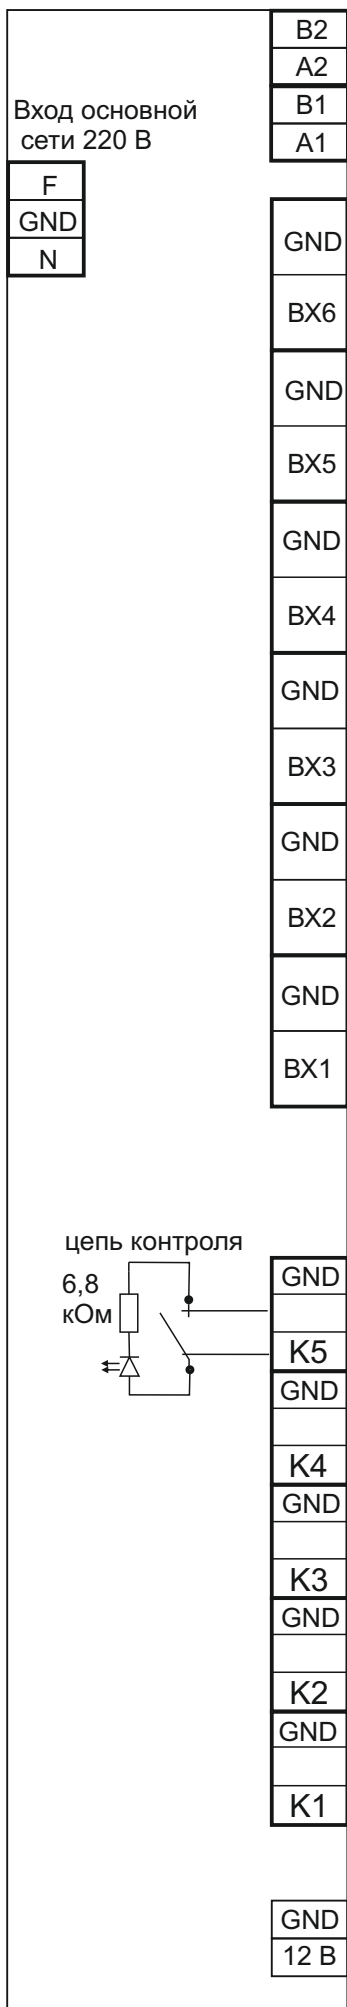

БДУ

Подключение входов, кнопки типов КА01(IP42) или КА21(IP55)

цепь контроля

Подключение выходов